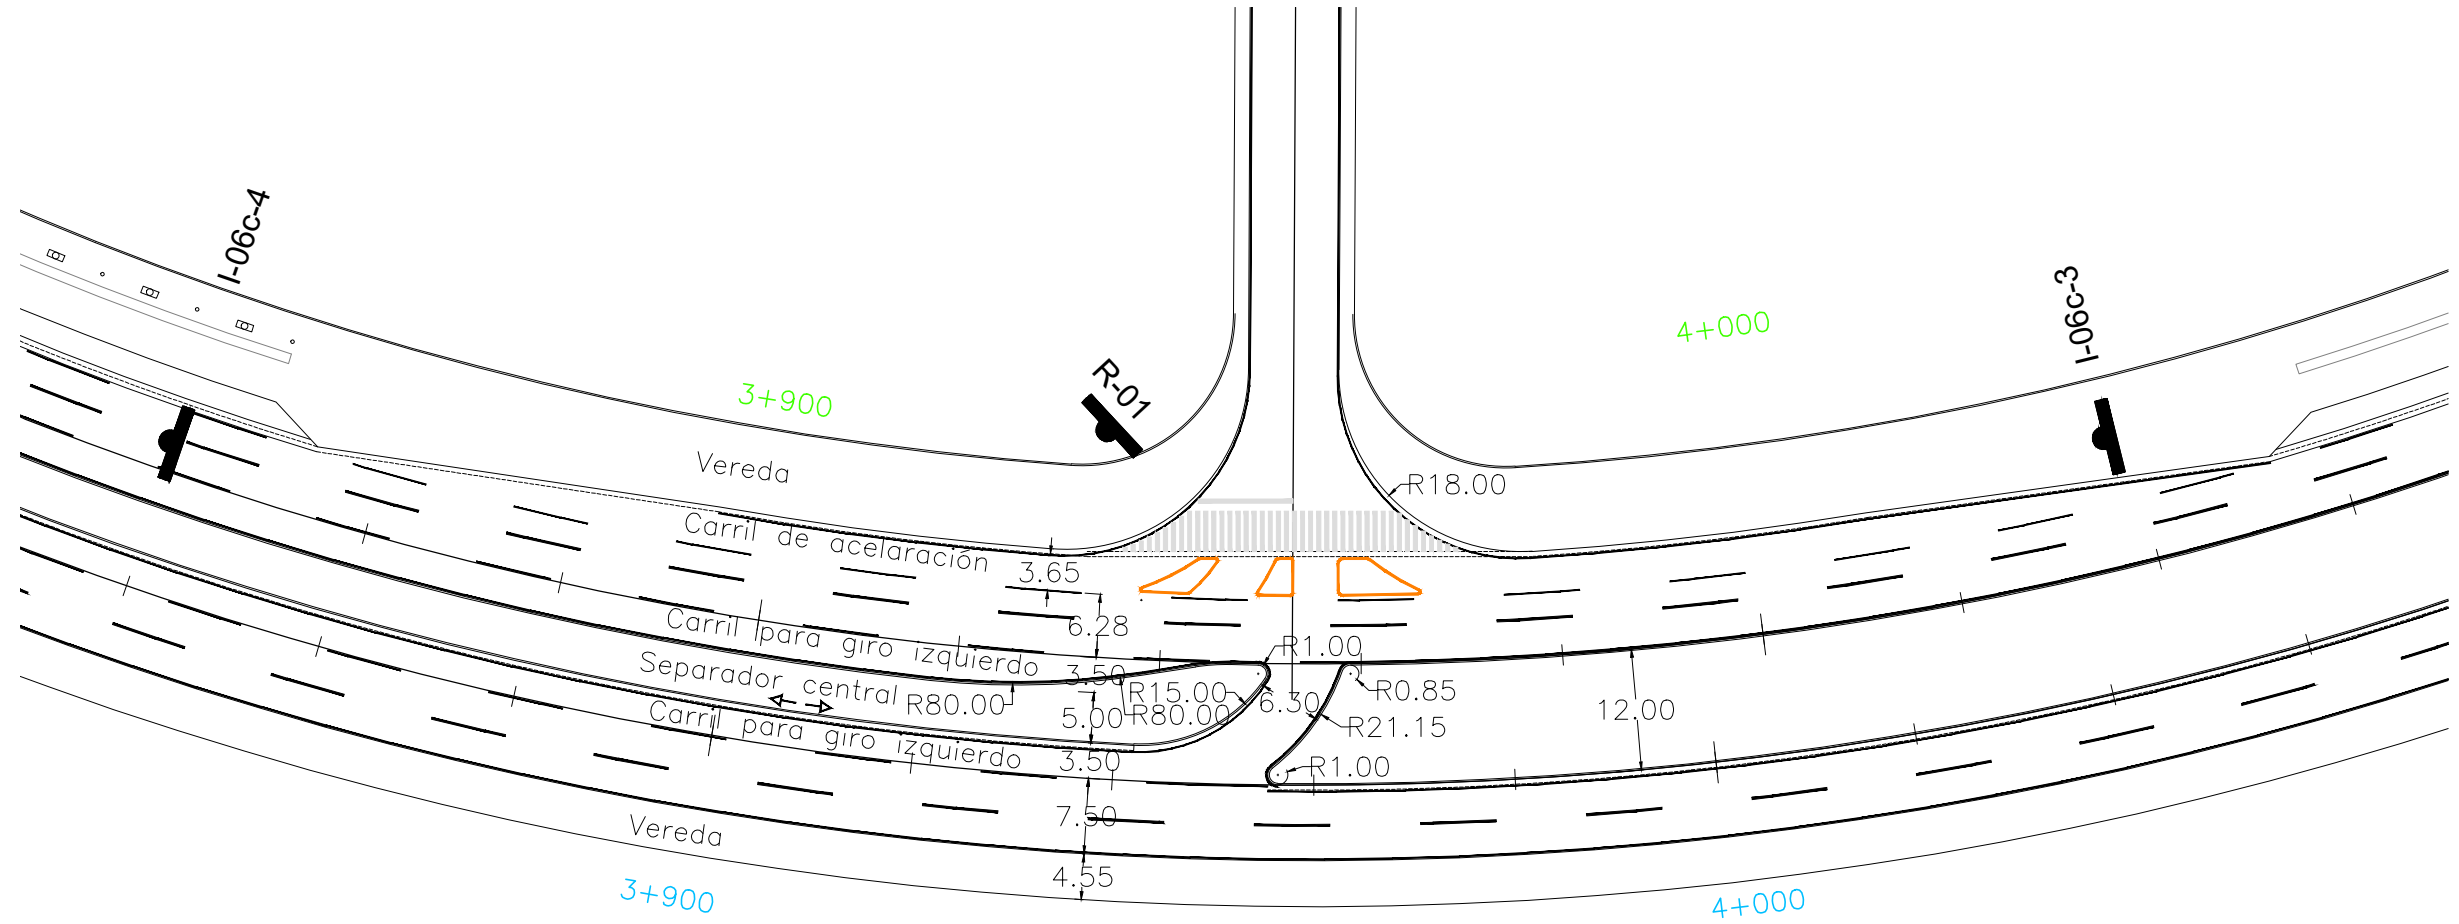

ENCAUZADOR SAN ESTANISLAO NORTE

PLANTA
ESC. 1/750

DETALLES
ESC. 1/250