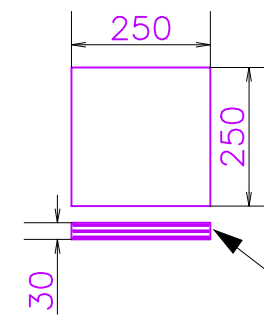

VIGA TRANSVERSAL DETALLE

APOYO DE NEOPRENO
25x25x3 cm.
3 Chapas metálicas
de 3mm de espesor
Recubrimiento exterior: 2,5mm

DETALLE DE PEDESTAL DE APOYO DE VIGAS