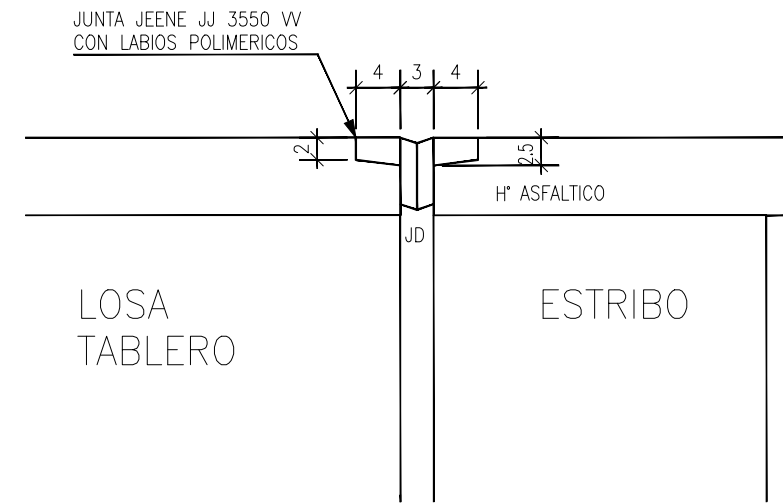

VIGA TRANSVERSAL DETALLE

APOYO DE NEOPRENO
25x25x3 cm.
3 Chapas metálicas
de 3mm de espesor
Recubrimiento exterior: 2,5mm

DETALLE DE PEDESTAL DE APOYO DE VIGAS