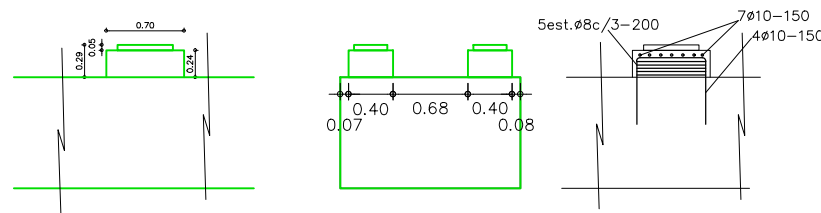

VIGA TRANSVERSAL DETALLE

APOYO DE NEOPRENO
25x25x3 cm.
3 Chapas metálicas
de 3mm de espesor
Recubrimiento exterior: 2,5mm

DETALLE DE PEDESTAL DE APOYO DE VIGAS