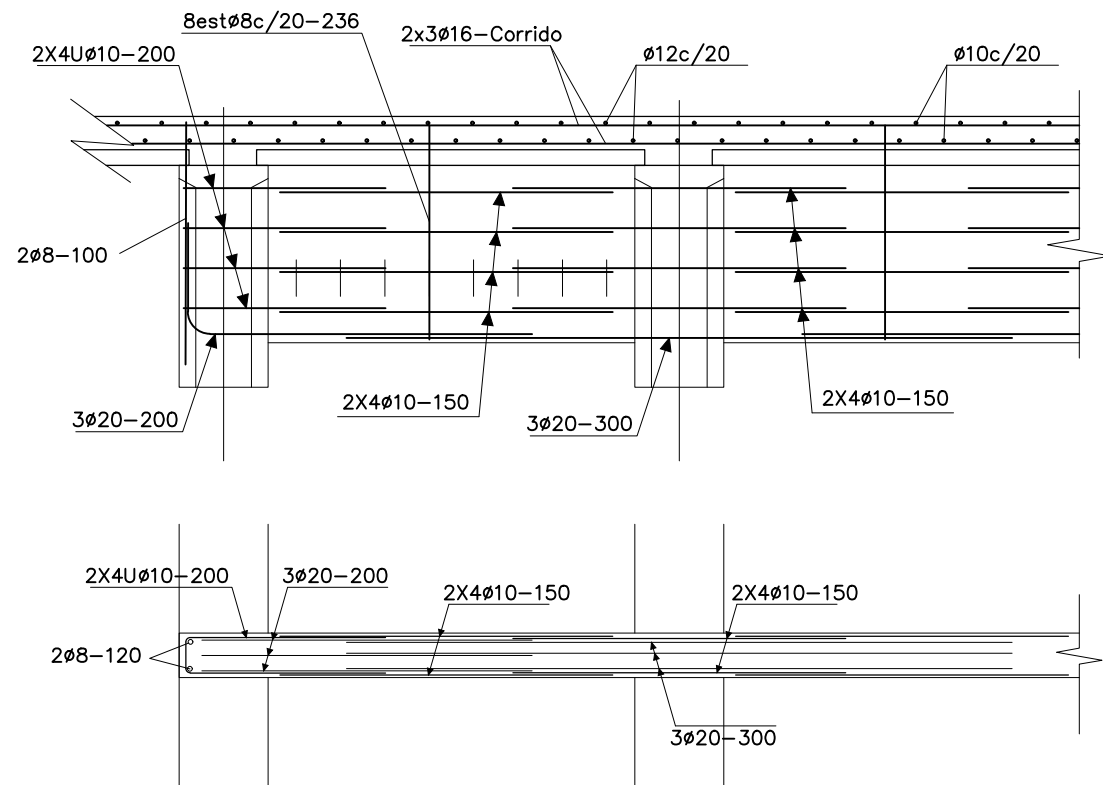

VIGA TRANSVERSAL DETALLE

APOYO DE NEOPRENO
25x25x3 cm.
3 Chapas metálicas
de 3mm de espesor
Recubrimiento exterior: 2,5mm

DETALLE DE PEDESTAL DE APOYO DE VIGAS