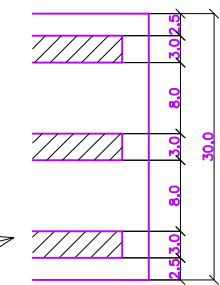

VIGA TRANSVERSAL DETALLE

APOYO DE NEOPRENO
25x25x3 cm.
3 Chapas metálicas
de 3mm de espesor
Recubrimiento exterior: 2,5mm

DETALLE DE PEDESTAL DE APOYO DE VIGAS