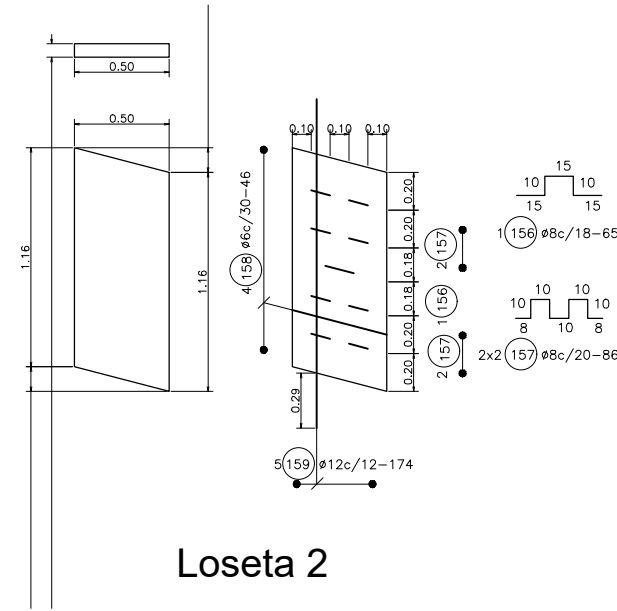

Loseta 1

Loseta 1				
Pos	∅	Cant.	Long.Unit m	Long. Tot. m
154	6	6	0.46	2,76
155	12	5	2.40	12,00
156	8	2	0.65	1,30
157	8	6	0.86	5,16
∅	Longitud Total	Peso Unitario	Total (kg)	
6	2.76	0.222	0.61	
8	6.46	0.393	2.54	
10	0.00	0.624	0.00	
12	12.00	0.888	10.66	
16	0.00	1.58	0,00	
Total:			13,81	

Loseta 2

Loseta 2				
Pos	∅	Cant.	Long.Unit m	Long. Tot. m
156	8	1	0.65	0,65
157	8	4	0.86	3,44
158	6	4	0.46	1,84
159	12	5	1.74	8,70
∅	Longitud Total	Peso Unitario	Total (kg)	
6	1.84	0.222	0.41	
8	4.09	0.393	1.61	
10	0.00	0.624	0.00	
12	8.70	0.888	7.73	
16	0.00	1.58	0,00	
Total:			9,74	

Loseta 3

Loseta 3				
Pos	∅	Cant.	Long.Unit m	Long. Tot. m
156	8	1	0.65	0,65
157	8	2	0.86	1,72
158	6	3	0.46	1,38
159	12	5	1.05	5,25
∅	Longitud Total	Peso Unitario	Total (kg)	
6	1.380	0.222	0.31	
8	2.37	0.393	0.93	
10	0.00	0.624	0.00	
12	5.25	0.888	4.66	
16	0.00	1.58	0,00	
Total:			5,90	