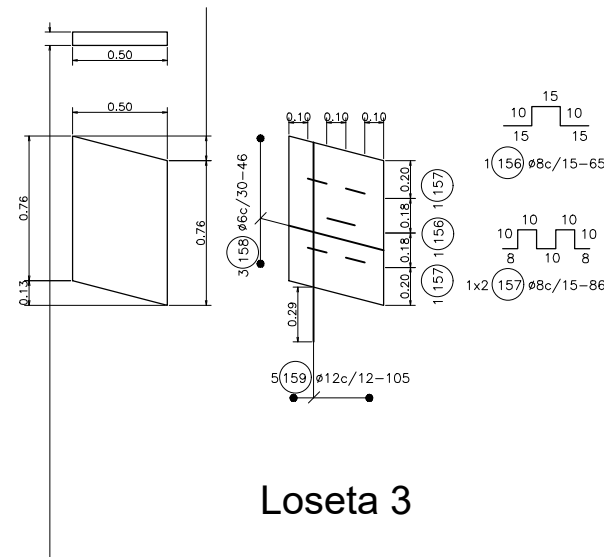

Loseta 1

Loseta 1				
Pos	∅	Cant.	Long.Unit m	Long. Tot. m
154	6	6	0.46	2,76
155	12	5	2.40	12,00
156	8	2	0.65	1,30
157	8	6	0.86	5,16
∅	Longitud Total	Peso Unitario	Total (kg)	
6	2.76	0.222	0.61	
8	6.46	0.393	2.54	
10	0.00	0.624	0.00	
12	12.00	0.888	10.66	
16	0.00	1.58	0,00	
Total:			13,81	

Loseta 2

Loseta 2				
Pos	∅	Cant.	Long.Unit m	Long. Tot. m
156	8	1	0.65	0,65
157	8	4	0.86	3,44
158	6	4	0.46	1,84
159	12	5	1.74	8,70
∅	Longitud Total	Peso Unitario	Total (kg)	
6	1.84	0.222	0.41	
8	4.09	0.393	1.61	
10	0.00	0.624	0.00	
12	8.70	0.888	7.73	
16	0.00	1.58	0,00	
Total:			9,74	

Loseta 3

Loseta 3				
Pos	∅	Cant.	Long.Unit m	Long. Tot. m
156	8	1	0.65	0,65
157	8	2	0.86	1,72
158	6	3	0.46	1,38
159	12	5	1.05	5,25
∅	Longitud Total	Peso Unitario	Total (kg)	
6	1.380	0.222	0.31	
8	2.37	0.393	0.93	
10	0.00	0.624	0.00	
12	5.25	0.888	4.66	
16	0.00	1.58	0,00	
Total:			5,90	