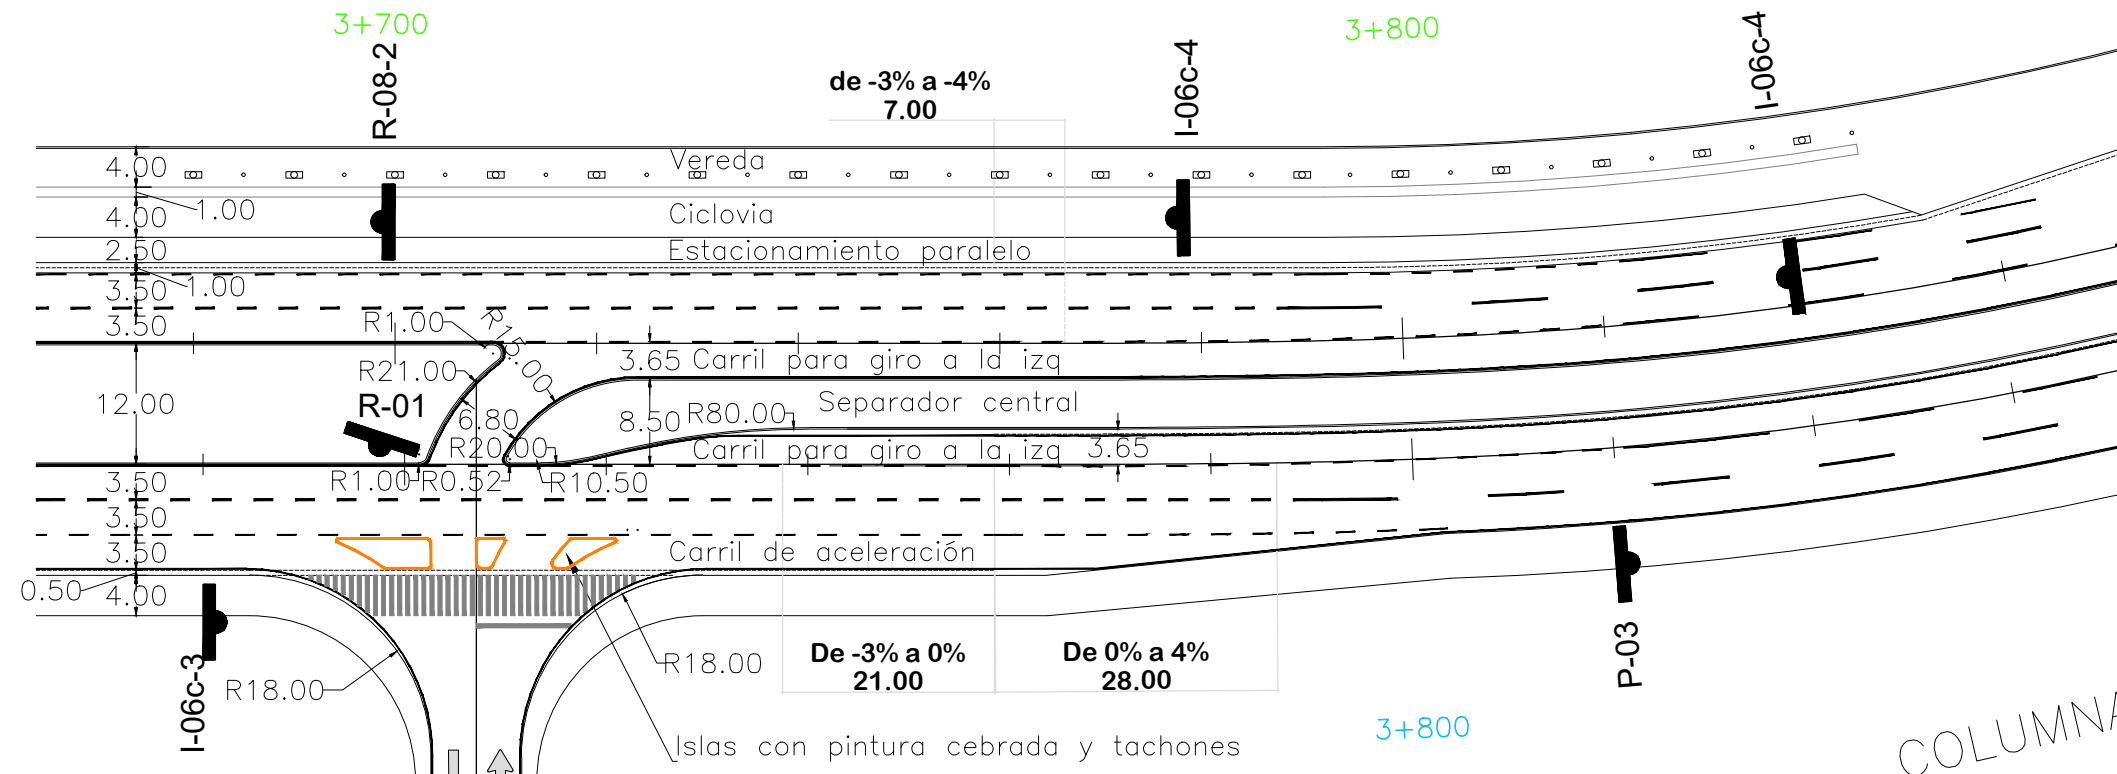

# ENCAUZADOR SAN ESTANISLAO SUR

PLANTA  
ESC. 1/750

DETALLES  
ESC. 1/250