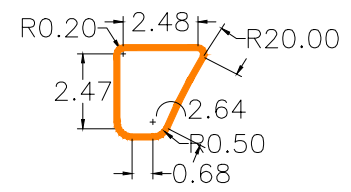

# ENCAUZADOR SAN ESTANISLAO SUR

PLANTA  
ESC. 1/750

DETALLES  
ESC. 1/250