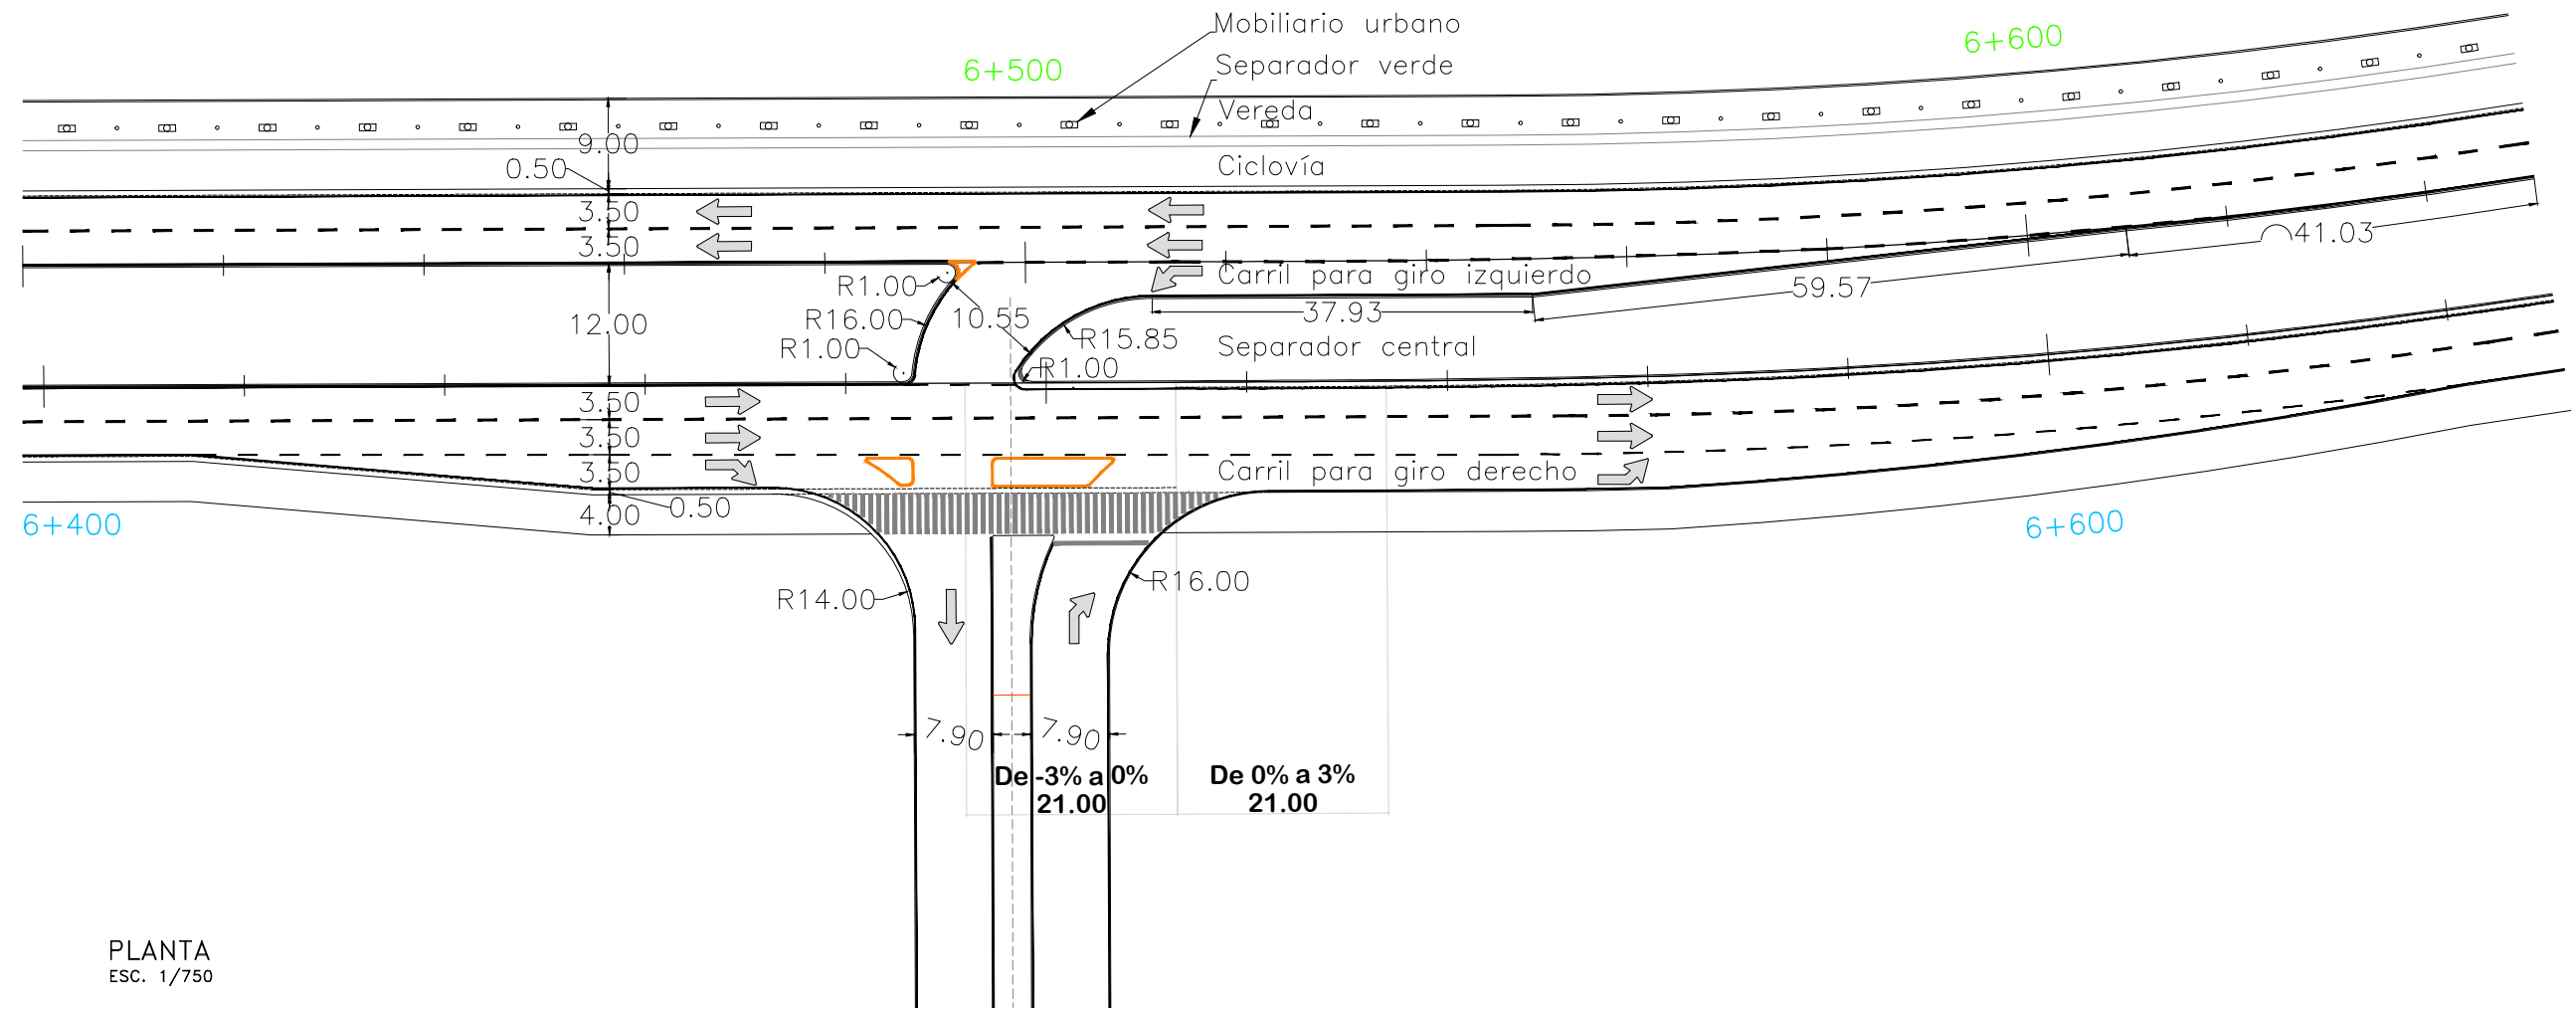

# ENCAUZADOR CAÑADÓN CHAQUEÑO

PLANTA  
ESC. 1/750

DETALLES ISLETAS  
ESC. 1/250